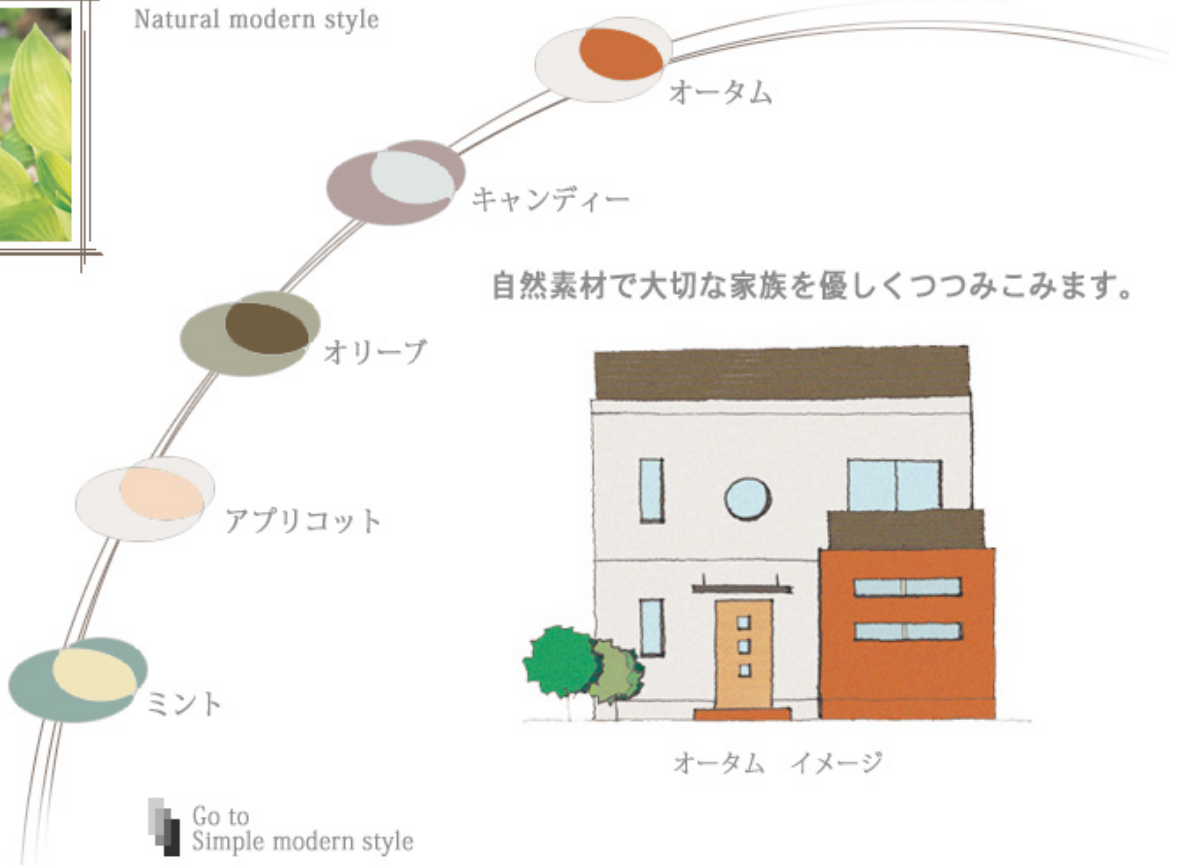

● 1st step Color

● 2nd step Life

● 3rd step Architect

● 4th step Gallery

● Final step Contact

Natural modern style

自然素材で大切な家族を優しくつつみこみます。

オータム イメージ

Go to  
Simple modern style

デザインを生活にとりこむ、まず最初のステップは「色」です。  
ご家族の個性にあわせて、カラーヴァリエーションをご提案いたします。

next

Flash版ではカラーアレンジの効果を確認できます。

back

top